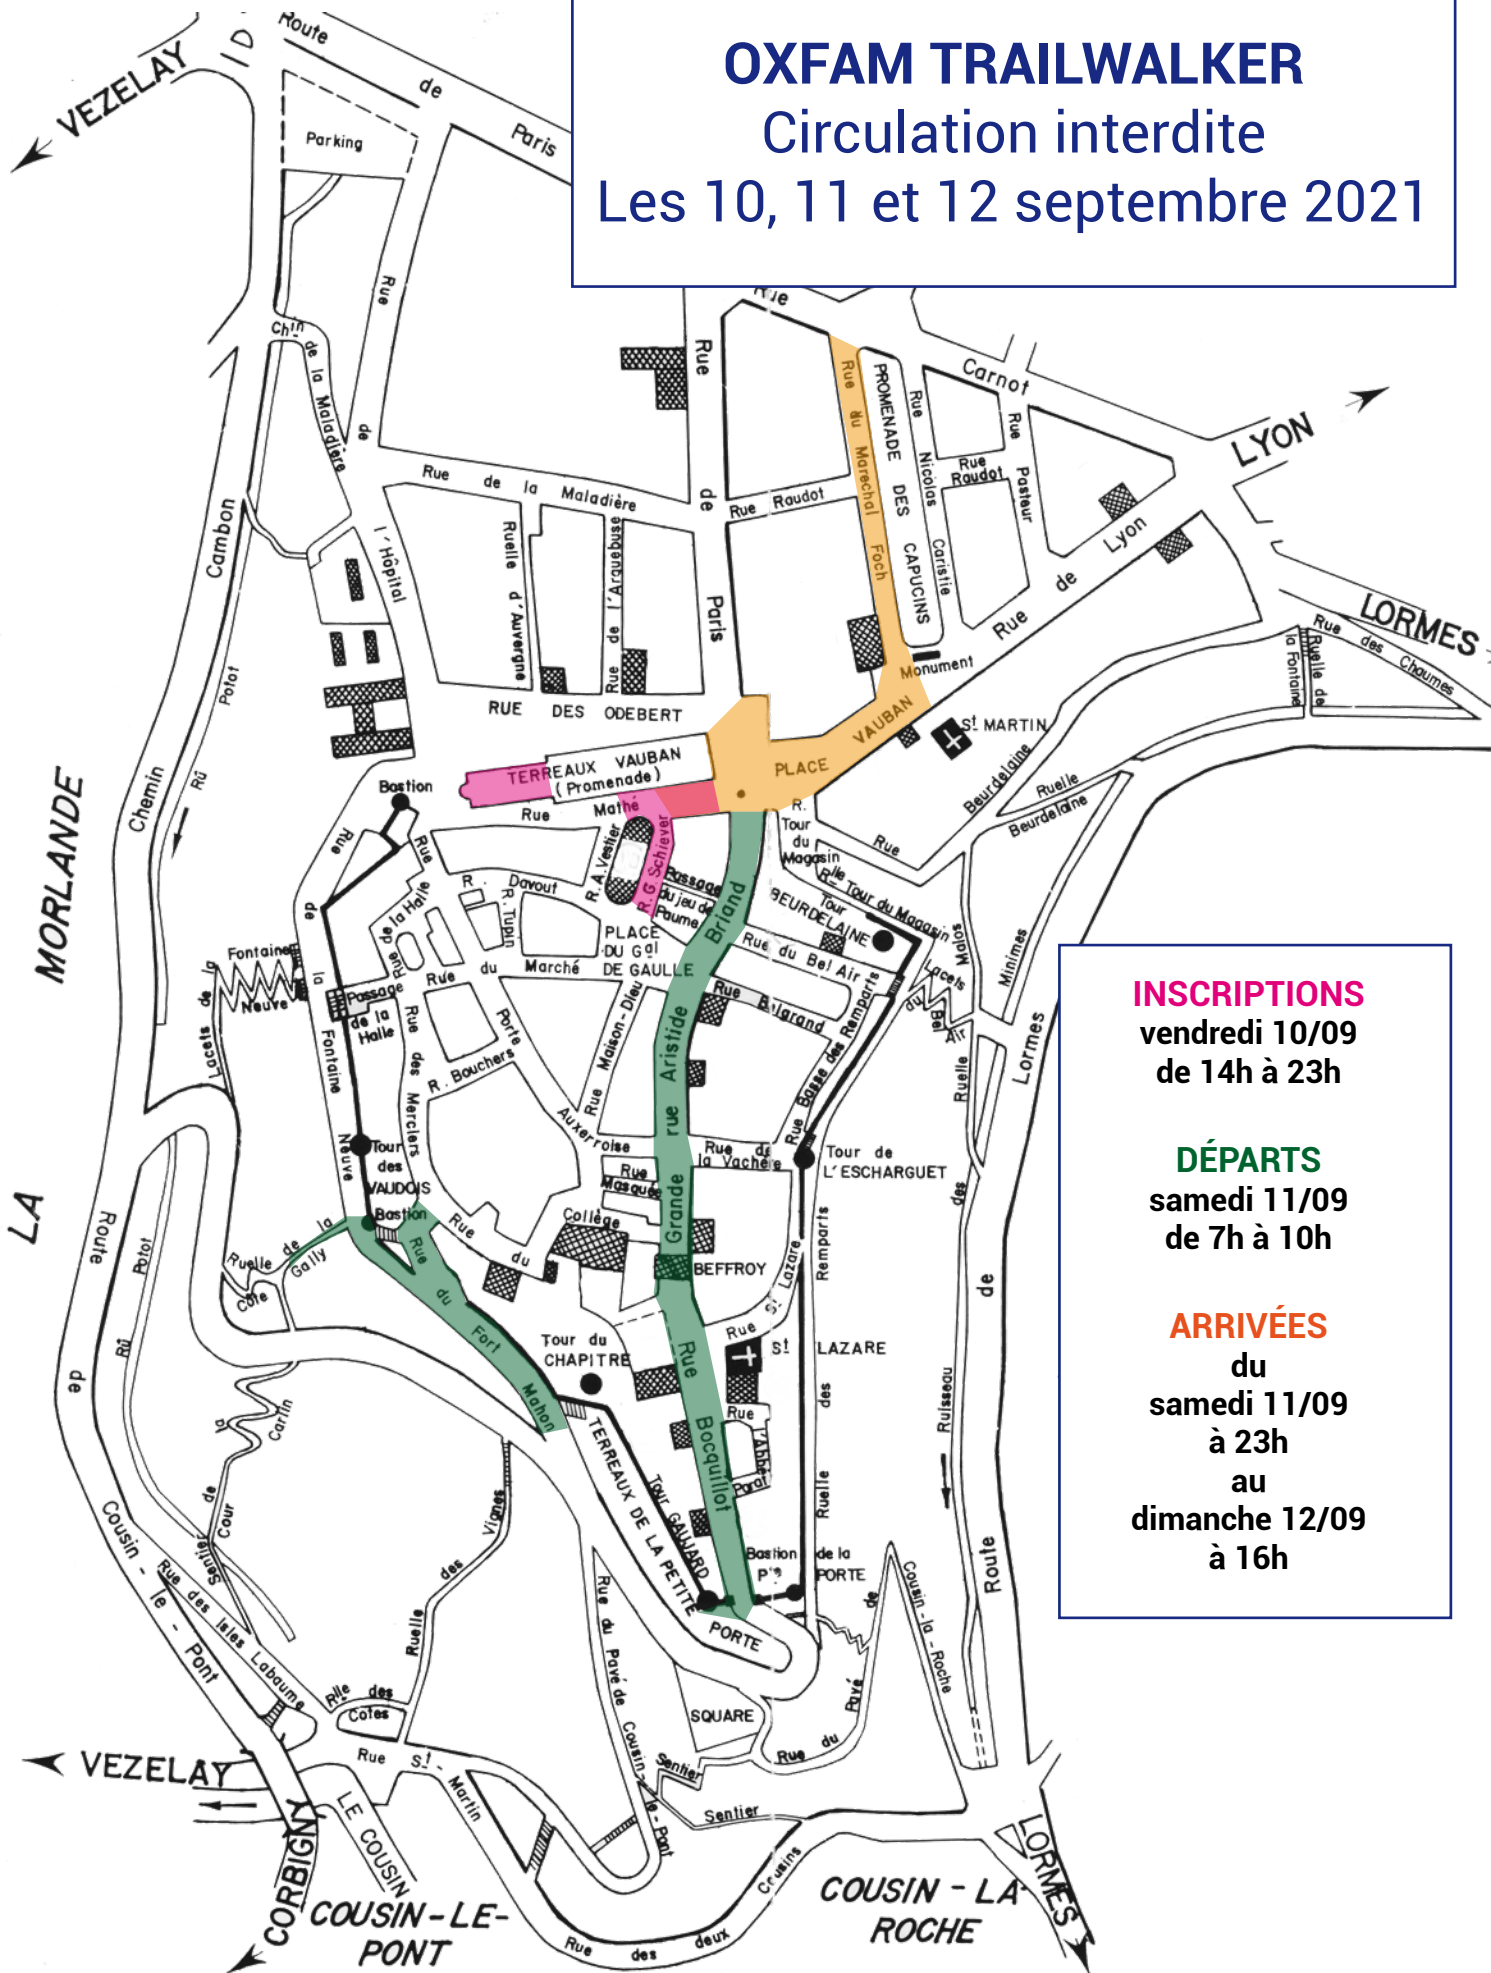

OXFAM TRILWALKER

Circulation interdite
Les 10, 11 et 12 septembre 2021

INSCRIPTIONS
vendredi 10/09
de 14h à 23h

DÉPARTS
samedi 11/09
de 7h à 10h

ARRIVÉES
du
samedi 11/09
à 23h
au
dimanche 12/09
à 16h