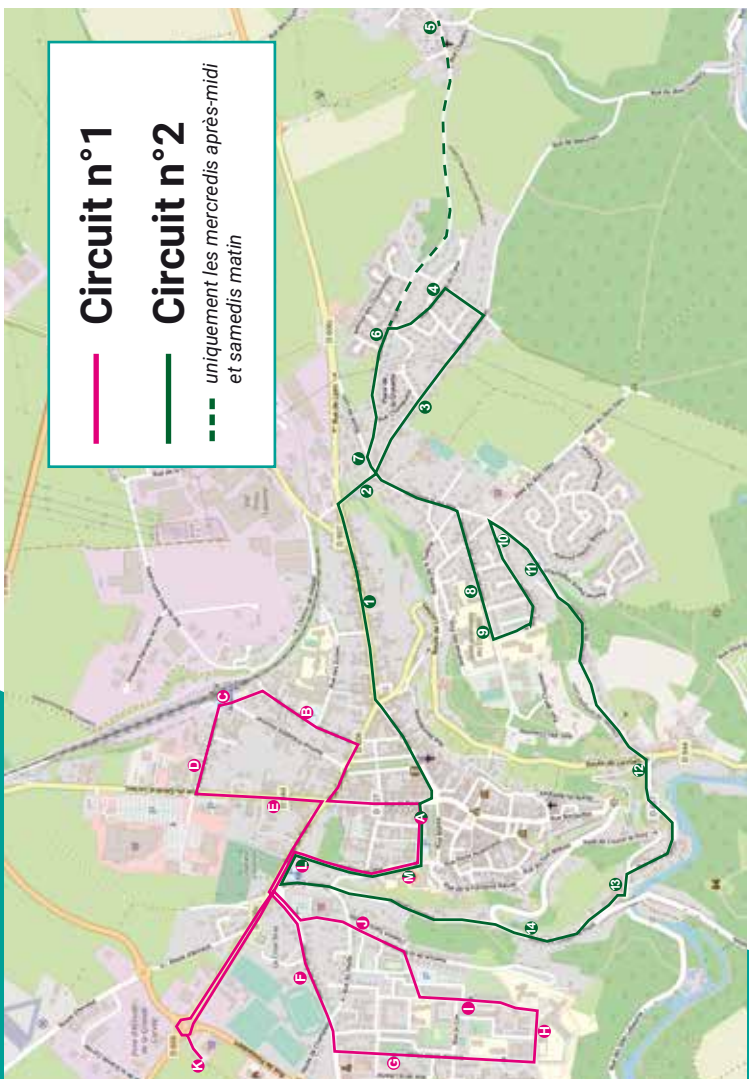

Circuit n°1

Circuit n°2

— uniquement les mercredis après-midi
- - - et samedis matin

HORAIRES

Avallon
...passionnément

CIRCUIT N°1 - AVALLON

Centre ville - La Gare - La Morlande - Centre ville

Du mardi au samedi matin

CIRCUIT N°2 - AVALLON

Centre ville - Les Chaumes - Chassigny - Cousin - Centre ville

Du mardi au samedi matin

ARRÊTS	N°	HORAIRES						
		8:48	9:53	10:58	12:03	14:38	15:43	
PLACE DES ODEBERT (EN HAUT)	A	8:48	9:53	10:58	12:03	14:38	15:43	
RUE DE LYON (N°60)	1	8:51	9:56	11:01	12:06	14:41	15:46	
ROND POINT DES MINIMES	2	8:53	9:58	11:03	12:08	14:43	15:48	
RUE DE MÉLUZIEN (N°18)	3	8:54	9:59	11:04	12:09	14:44	15:49	
RUE DU CHAMP DU COEUR (N°8)	4	8:55	10:00	11:05	12:10	14:45	15:50	
CHASSIGNY-LE-BAS / FONTAINE	5	8:58	10:03	11:08	12:13	14:48	15:53	
ROUTE DE CHASSIGNY (N°13)	6	9:00	10:05	11:10	12:15	14:50	15:55	
SQUARE BELTRAME	7	9:01	10:06	11:11	12:16	14:51	15:56	
LES CHAUMES - ÉCOLE ÉLÉMENTAIRE	8	9:03	10:08	11:13	12:18	14:53	15:58	
LES CHAUMES - LYCÉE	9	9:04	10:09	11:14	12:19	14:54	15:59	
RUE DES FUSAINS (N°4 - ABRIS DE BUS)	10	9:05	10:10	11:15	12:20	14:55	16:00	
CHEMIN DE LA GOULOTTE (N°21)	11	9:06	10:11	11:16	12:21	14:56	16:01	
PLACE DE COUSIN-LA-ROCHE	12	9:08	10:13	11:18	12:23	14:58	16:03	
PLACE DE COUSIN-LE-PONT	13	9:09	10:14	11:19	12:24	14:59	16:04	
CHEMIN CAMBON	14	9:11	10:16	11:21	12:26	15:01	16:06	
CIMETIERE - MAISON DES SPÉCIALISTES	L	9:13	10:18	11:23	12:28	15:03	16:08	
HÔPITAL	M	9:14	10:19	11:24	12:29	15:04	16:09	
PLACE DES ODEBERT (EN HAUT)	A	9:16	10:21	11:26	12:31	15:06	16:11	